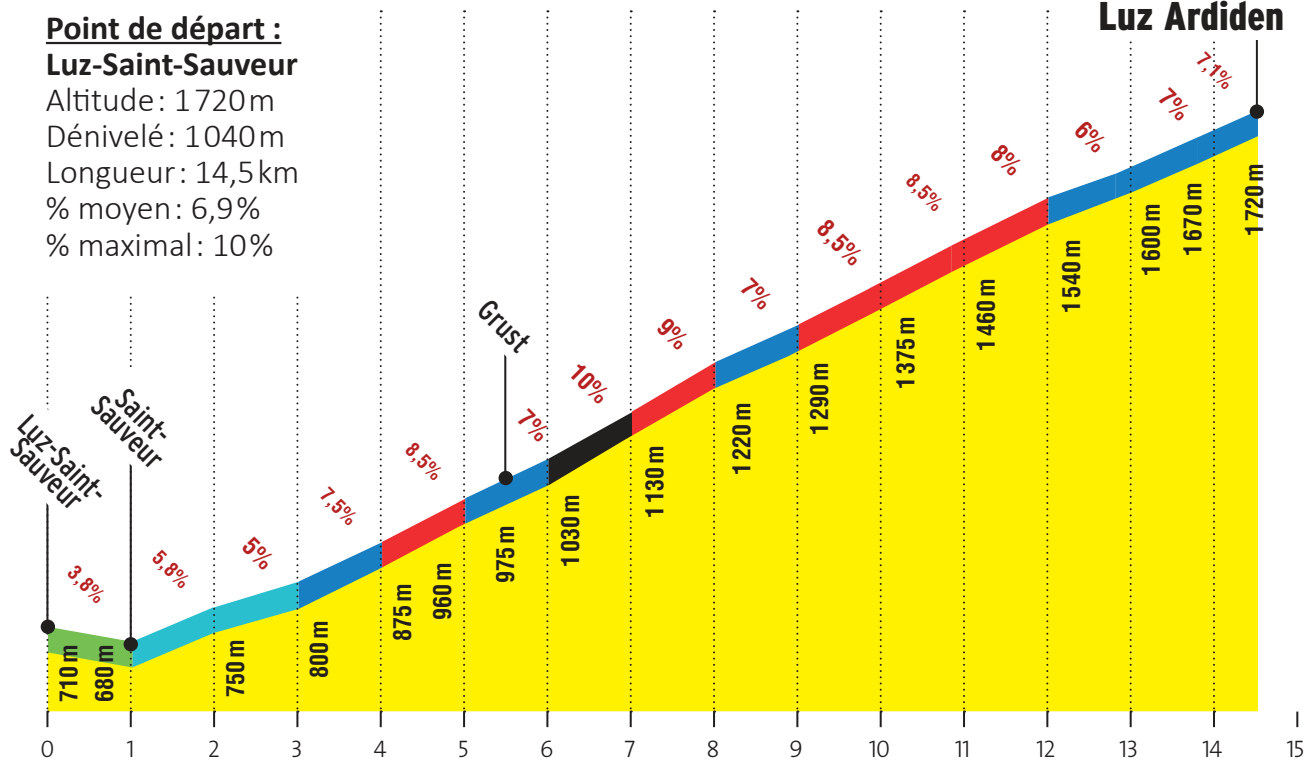

MONTÉE DE LUZ ARDIDEN

Point de départ :

Luz-Saint-Sauveur

Altitude: 1720m

Dénivelé: 1040m

Longueur: 14,5km

% moyen: 6,9%

% maximal: 10%

Luz Ardiden

0-1,9% 2-3,9% 4-5,9% 6-7,9% 8-9,9% 10% et +