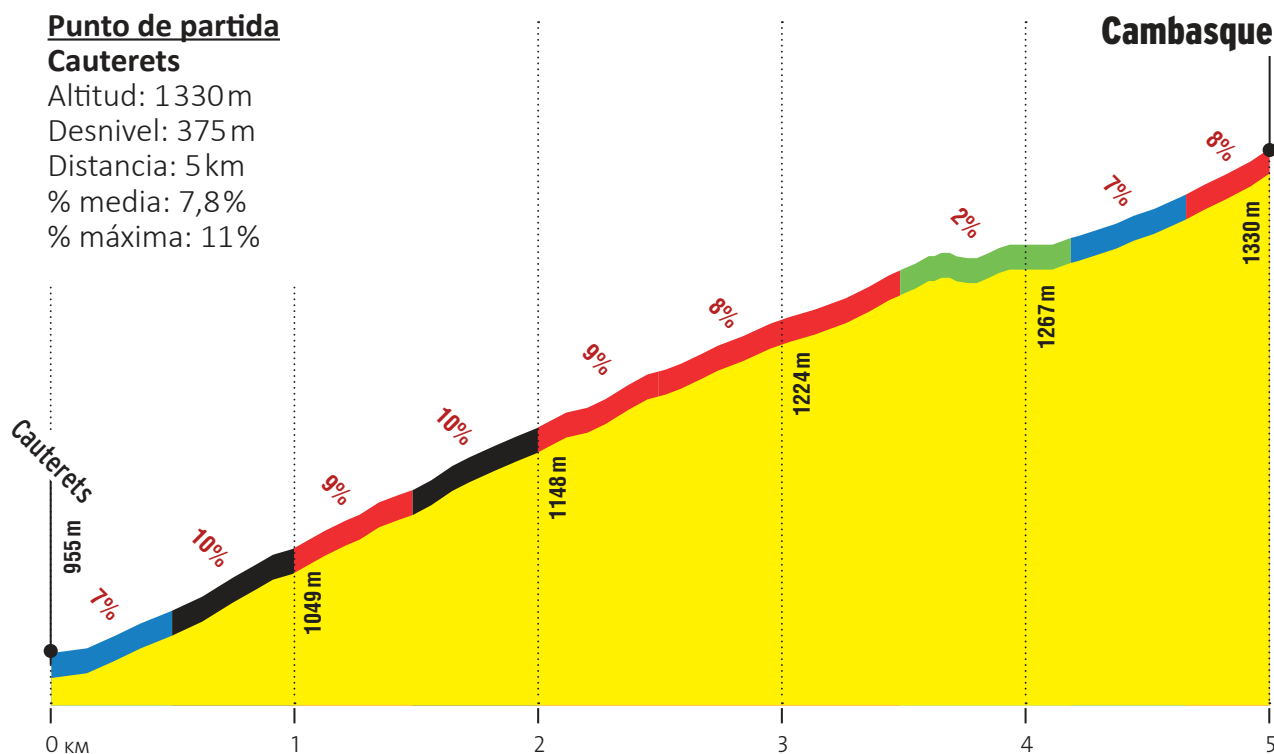

ASCENSIÓN DE CAMBASQUE

Punto de partida

Cauterets

Altitud: 1330m

Desnivel: 375m

Distancia: 5 km

% media: 7,8%

% máxima: 11%

Cambasque

0-1,9% 2-3,9% 4-5,9% 6-7,9% 8-9,9% 10% et +