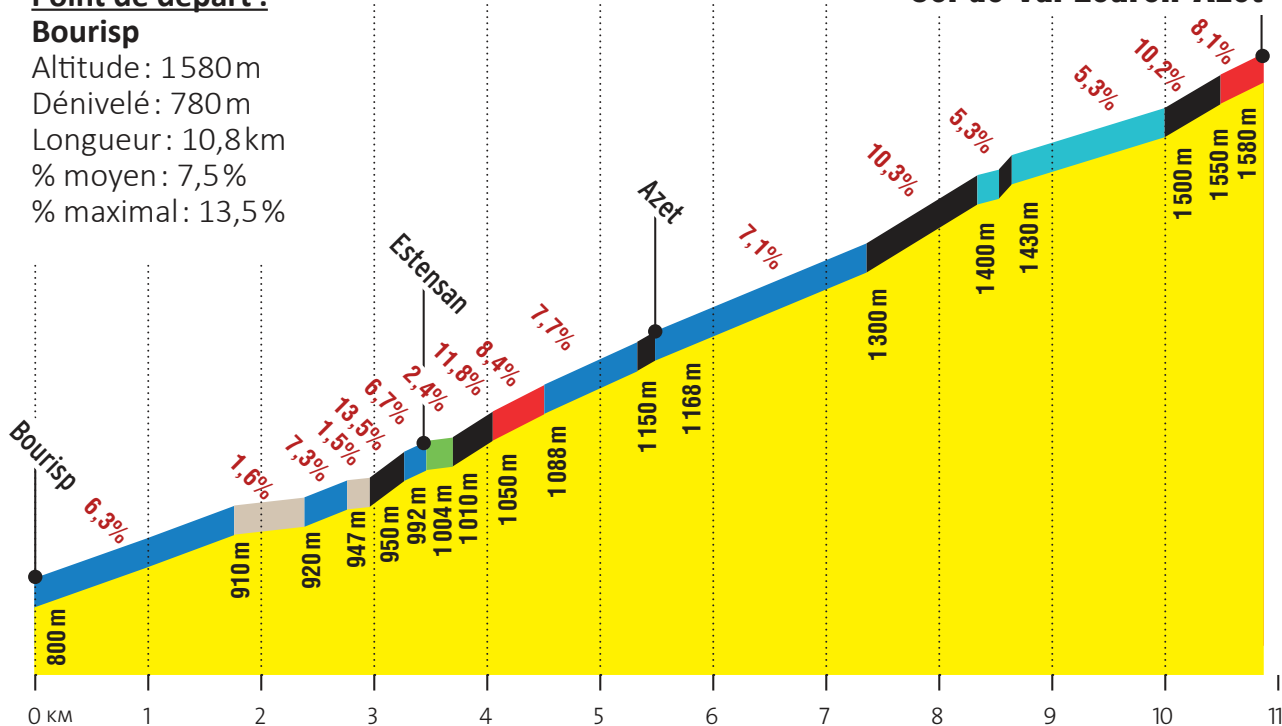

COL DE VAL LOURON-AZET

VERSANT EST

Point de départ :

Génos

Altitude: 1580m

Dénivelé: 620m

Longueur: 7,5km

% moyen: 9%

% maximal: 13,6%

Col de Val Louron-Azet

0-1,9% 2-3,9% 4-5,9% 6-7,9% 8-9,9% 10% et +

COL DE VAL LOURON-AZET

VERSANT OUEST

Point de départ :

Bourisp

Altitude: 1580m

Dénivelé: 780m

Longueur: 10,8km

% moyen: 7,5%

% maximal: 13,5%

Col de Val Louron-Azet

0-1,9%

2-3,9%

4-5,9%