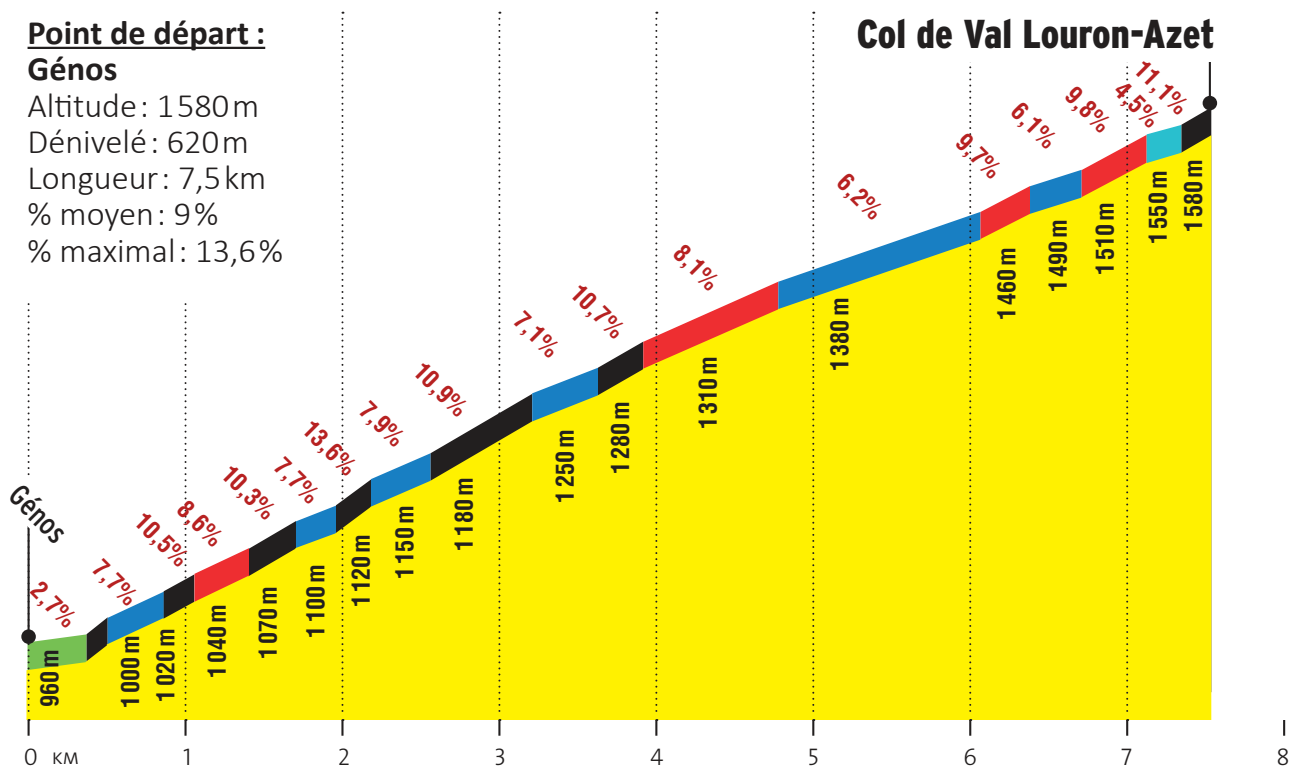

COL DE VAL LOURON-AZET

VERSANT EST

Point de départ :

Génos

Altitude: 1580m

Dénivelé: 620m

Longueur: 7,5km

% moyen: 9%

% maximal: 13,6%

Col de Val Louron-Azet

0-1,9% 2-3,9% 4-5,9% 6-7,9% 8-9,9% 10% et +

COL DE VAL LOURON-AZET

VERSANT OUEST

Point de départ :

Bourisp

Altitude: 1580m

Dénivelé: 780m

Longueur: 10,8km

% moyen: 7,5%

% maximal: 13,5%

Col de Val Louron-Azet

0-1,9%

2-3,9%

4-5,9%