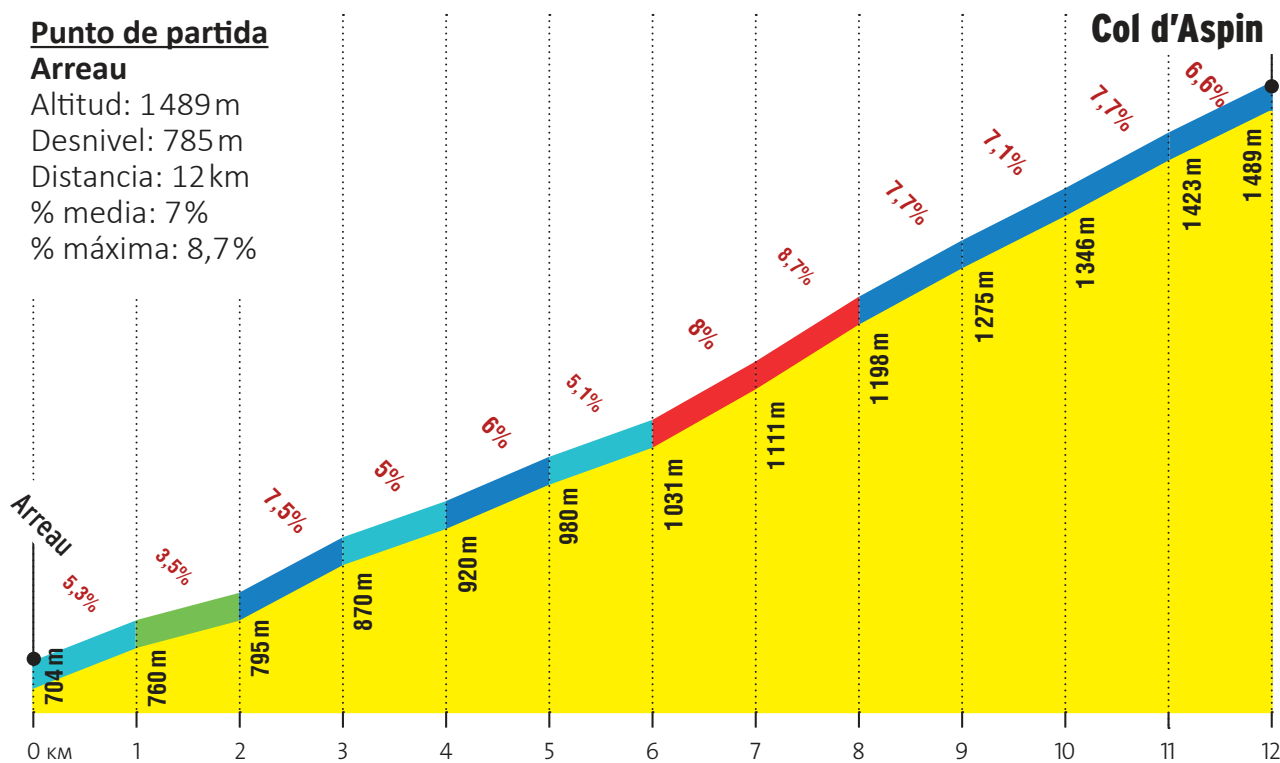

## VERTIENTE ESTE

### Punto de partida

#### Arreau

Altitud: 1489 m

Desnivel: 785 m

Distancia: 12 km

% media: 7%

% máxima: 8,7%

### Col d'Aspin

0-1,9%

2-3,9%

4-5,9%

6-7,9%

8-9,9%

10% et +