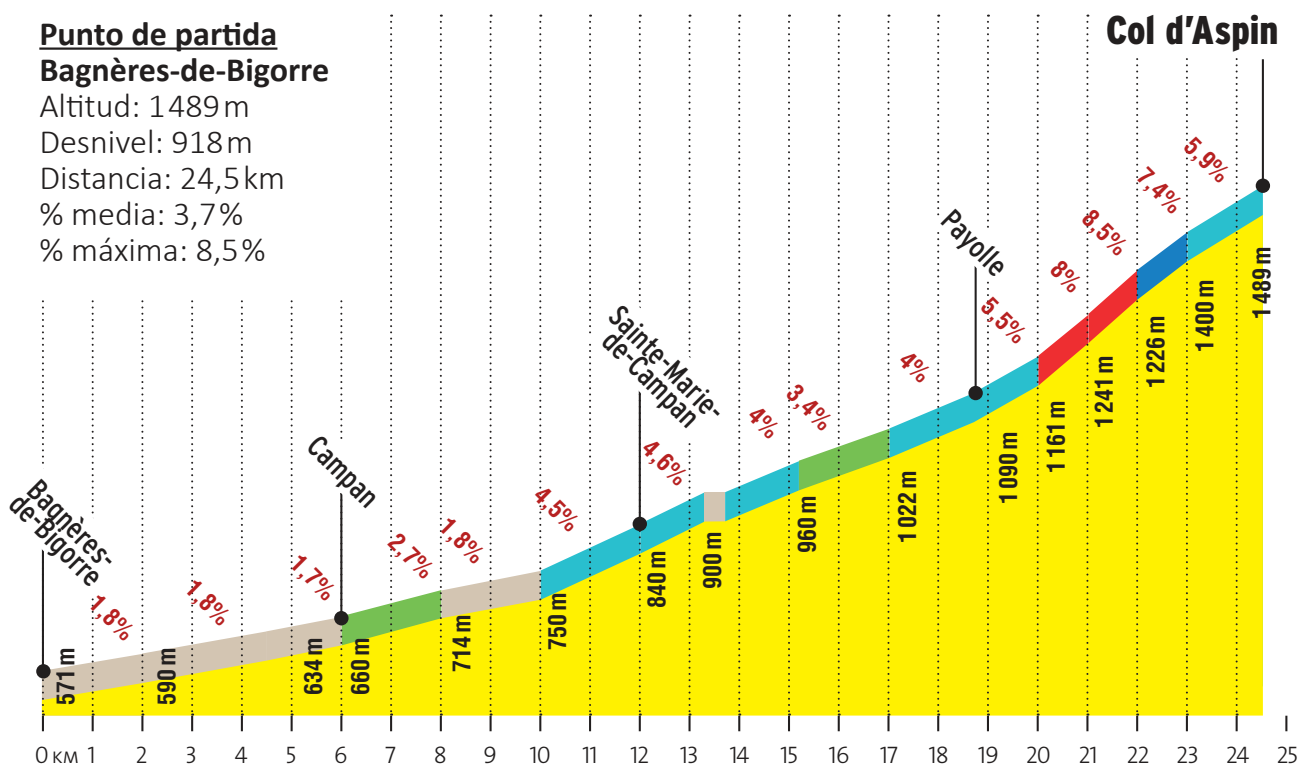

## VERTIENTE OESTE

### Punto de partida

**Bagnères-de-Bigorre**

Altitud: 1489 m

Desnivel: 918 m

Distancia: 24,5 km

% media: 3,7%

% máxima: 8,5%

### Col d'Aspin

0-1,9%

2-3,9%

4-5,9%

6-7,9%

8-9,9%

10 et +

#### Arreau

Altitud: 1489 m

Desnivel: 785 m

Distancia: 12 km

% media: 7%

% máxima: 8,7%