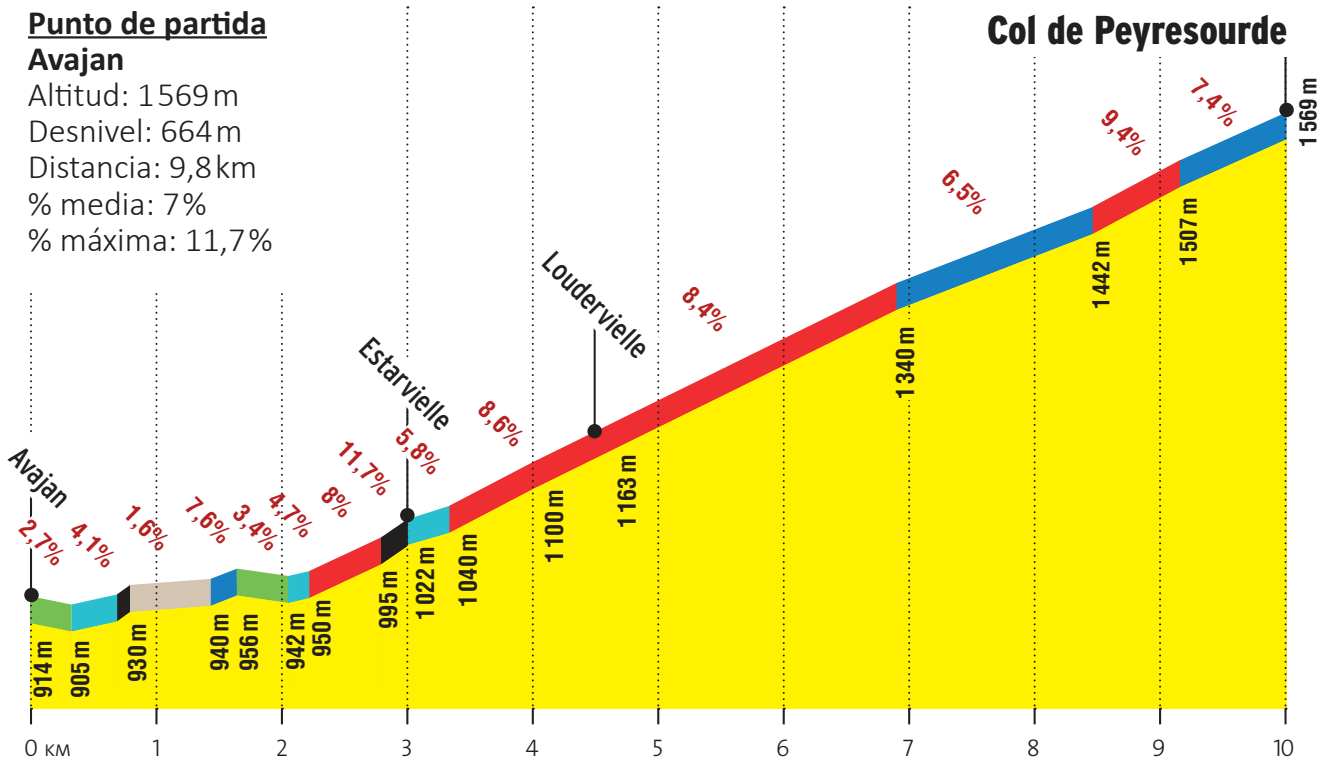

COL DE PEYRESOURDE

VERTIENTE OESTE

Punto de partida

Avajan

Altitud: 1569 m

Desnivel: 664 m

Distancia: 9,8 km

% media: 7%

% máxima: 11,7%

Col de Peyresourde

0-1,9% 2-3,9% 4-5,9% 6-7,9% 8-9,9% 10% et +

COL DE PEYRESOURDE

VERTIENTE ESTE

Punto de partida Bagnères-de-Luchon

Altitud: 1569m
Desnivel: 944m
Distancia: 13,7km
% media: 6,87%
% máxima: 8,8%

Col de Peyresourde

0-1,9% 2-3,9% 4-5,9% 6-7,9% 8-9,9% 10% et +