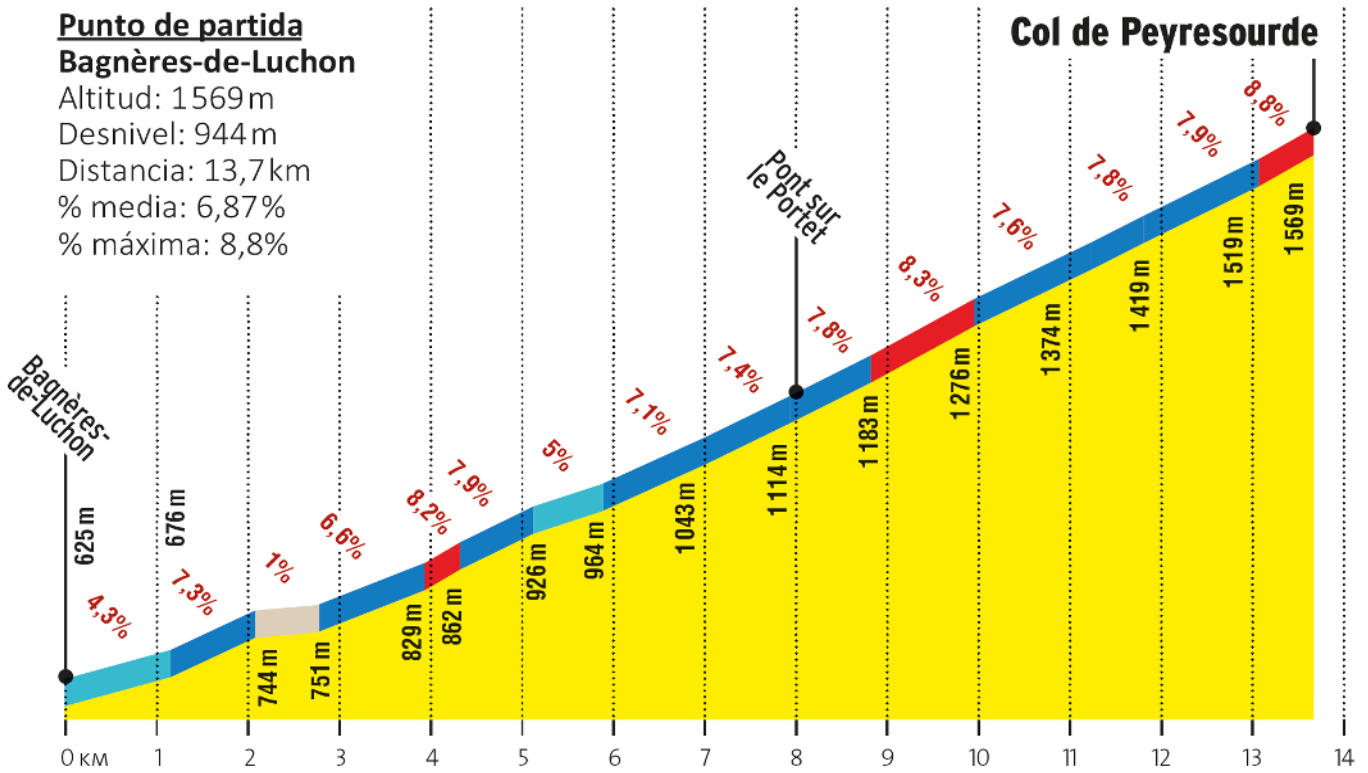

COL DE PEYRESOURDE

VERTIENTE OESTE

Punto de partida

Avajan

Altitud: 1569 m

Desnivel: 664 m

Distancia: 9,8 km

% media: 7%

% máxima: 11,7%

Col de Peyresourde

0-1,9% 2-3,9% 4-5,9% 6-7,9% 8-9,9% 10% et +

COL DE PEYRESOURDE

VERTIENTE ESTE

Punto de partida Bagnères-de-Luchon

Altitud: 1569m
Desnivel: 944m
Distancia: 13,7km
% media: 6,87%
% máxima: 8,8%

Col de Peyresourde

0-1,9% 2-3,9% 4-5,9% 6-7,9% 8-9,9% 10% et +