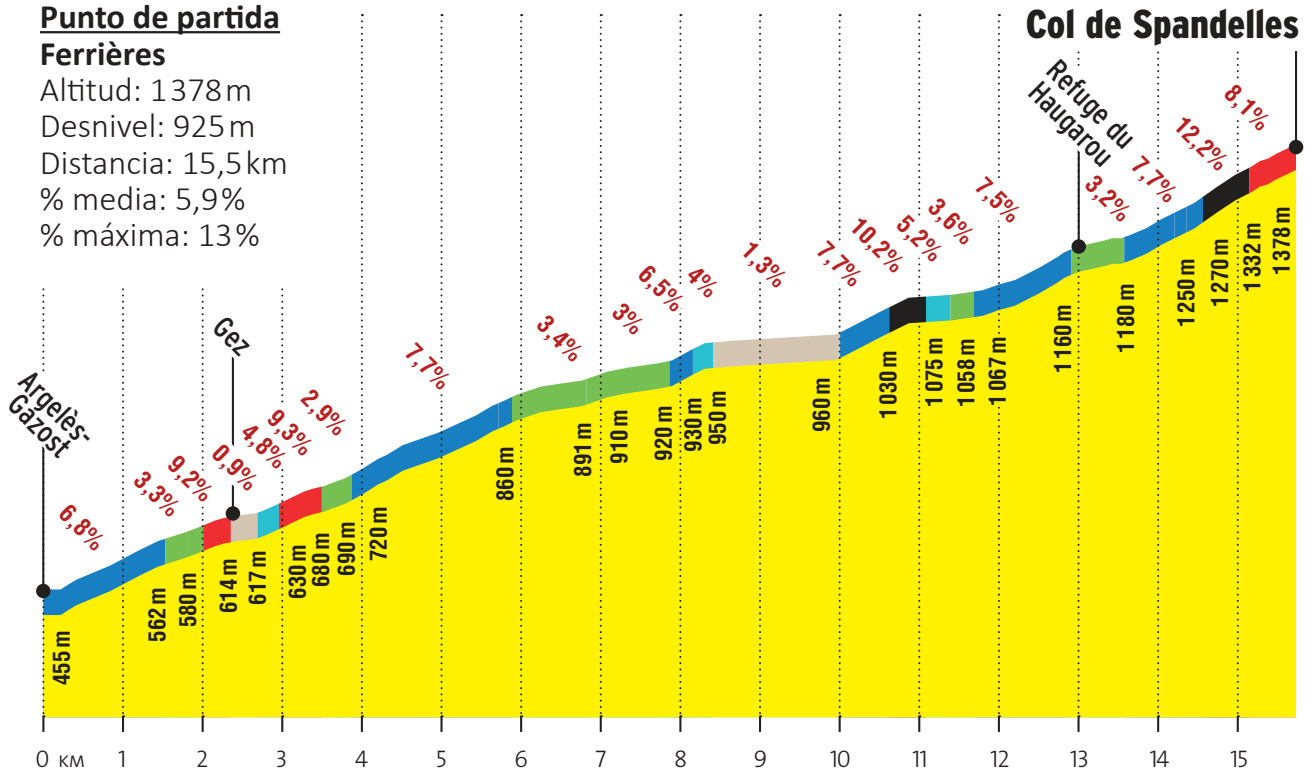

COL DE SPANDELLES

VERTIENTE OESTE

Punto de partida

Ferrières

Altitud: 1378m

Desnivel: 860m

Distancia: 10,2km

% media: 8,4%

% máxima: 13%

Col de Spandelles

0-1,9% 2-3,9% 4-5,9% 6-7,9% 8-9,9% 10% et +

COL DE SPANDELLES

VERTIENTE ESTE

Punto de partida Ferrières

Altitud: 1378 m
 Desnivel: 925 m
 Distancia: 15,5 km
 % media: 5,9%
 % máxima: 13%

Col de Spandelles

0-1,9% 2-3,9% 4-5,9% 6-7,9% 8-9,9% 10% et +