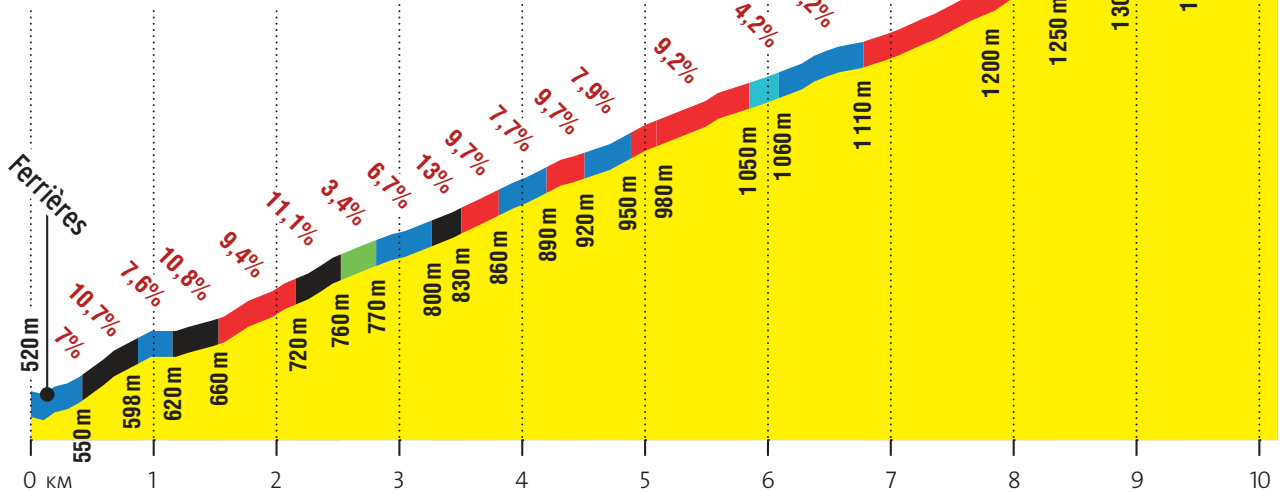

COL DE SPANDELLES

VERTIENTE OESTE

Punto de partida

Ferrières

Altitud: 1378m

Desnivel: 860m

Distancia: 10,2km

% media: 8,4%

% máxima: 13%

Col de Spandelles

0-1,9% 2-3,9% 4-5,9% 6-7,9% 8-9,9% 10% et +

COL DE SPANDELLES

VERTIENTE ESTE

Punto de partida Ferrières

Altitud: 1378 m
 Desnivel: 925 m
 Distancia: 15,5 km
 % media: 5,9%
 % máxima: 13%

Col de Spandelles

0-1,9% 2-3,9% 4-5,9% 6-7,9% 8-9,9% 10% et +