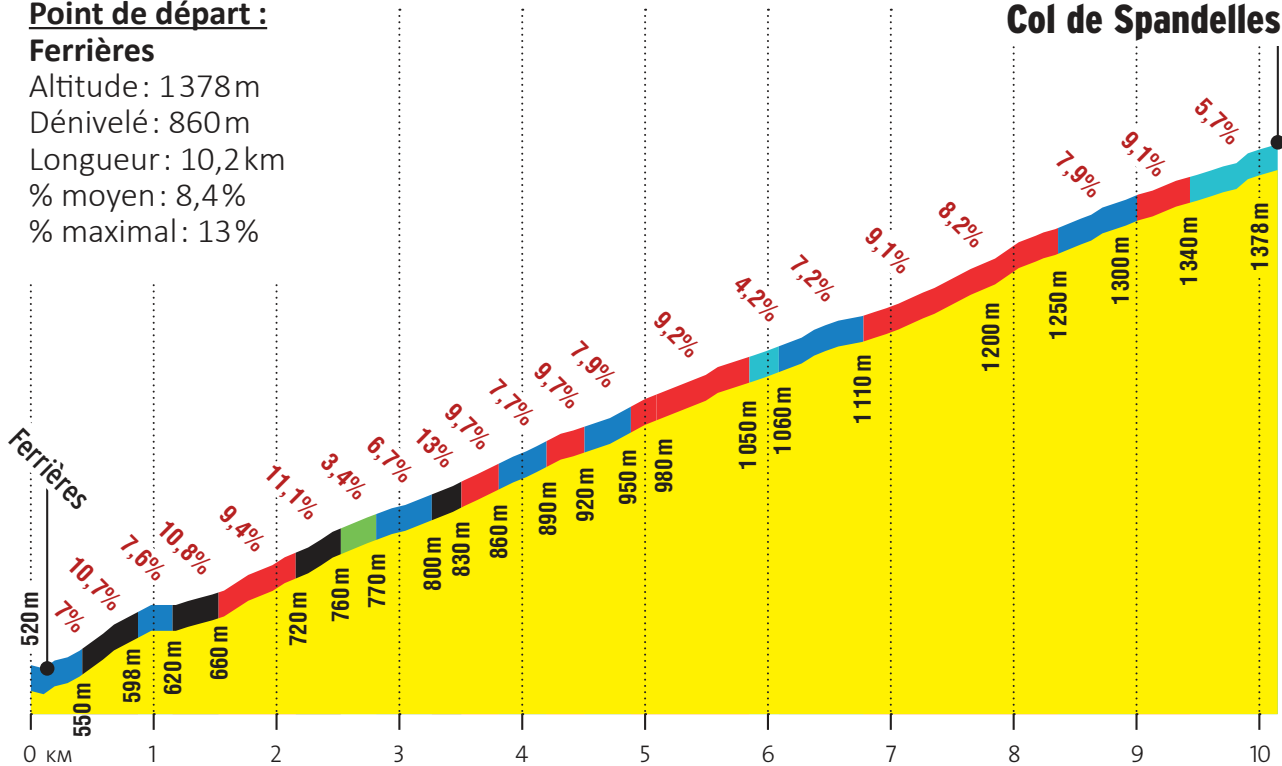

COL DE SPANDELLES

VERSANT OUEST

Point de départ :

Ferrières

Altitude: 1378m

Dénivelé: 860m

Longueur: 10,2km

% moyen: 8,4%

% maximal: 13%

Col de Spandelles

0-1,9% 2-3,9% 4-5,9% 6-7,9% 8-9,9% 10% et +

COL DE SPANDELLES

VERSANT EST

Point de départ :

Ferrières

Altitude : 1378 m

Dénivelé : 925 m

Longueur : 15,5 km

% moyen : 5,9%

% maximal : 13%

0-1,9% 2-3,9% 4-5,9% 6-7,9% 8-9,9% 10% et +