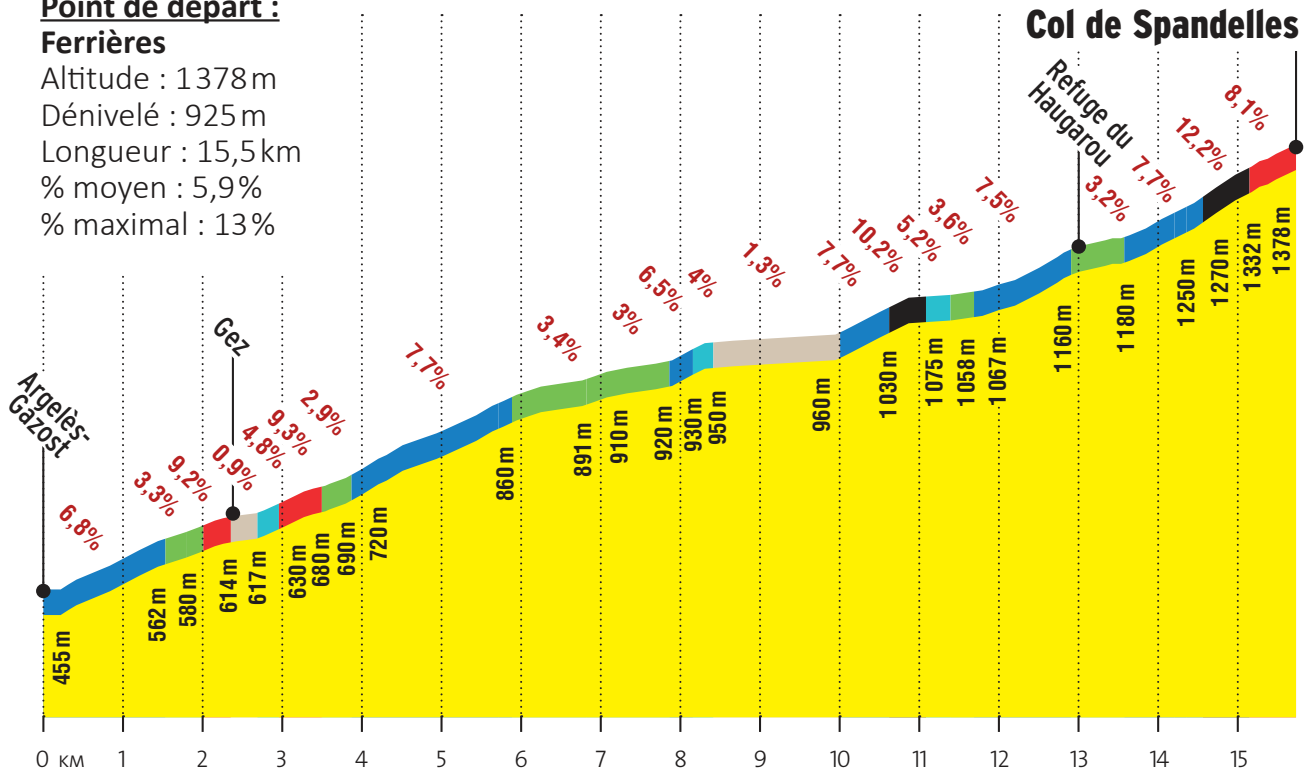

COL DE SPANDELLES

VERSANT OUEST

Point de départ :

Ferrières

Altitude: 1378m

Dénivelé: 860m

Longueur: 10,2km

% moyen: 8,4%

% maximal: 13%

Col de Spandelles

0-1,9% 2-3,9% 4-5,9% 6-7,9% 8-9,9% 10% et +

COL DE SPANDELLES

VERSANT EST

Point de départ :

Ferrières

Altitude : 1378 m

Dénivelé : 925 m

Longueur : 15,5 km

% moyen : 5,9%

% maximal : 13%

0-1,9% 2-3,9% 4-5,9% 6-7,9% 8-9,9% 10% et +