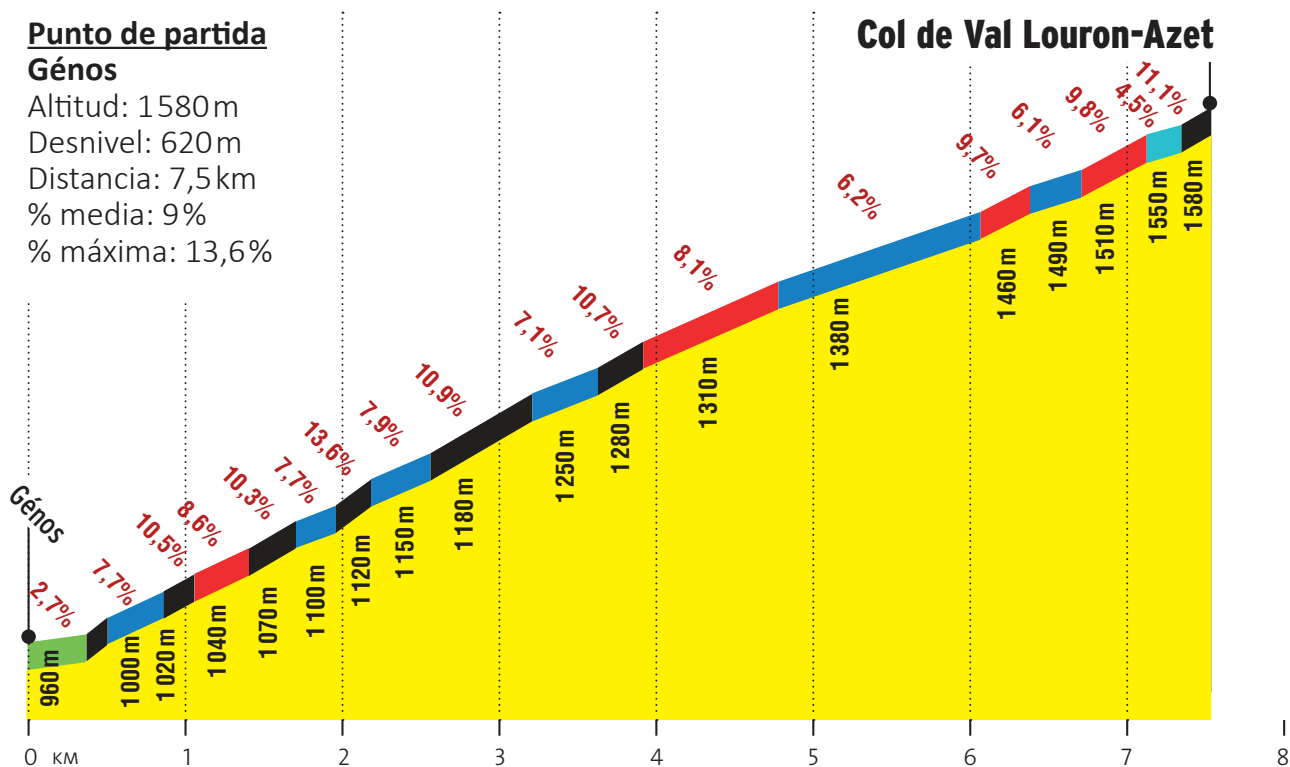

COL DE VAL LOURON-AZET

VERTIENTE OESTE

Punto de partida

Génos

Altitud: 1580m

Desnivel: 620m

Distancia: 7,5 km

% media: 9%

% máxima: 13,6%

Col de Val Louron-Azet

0-1,9% 2-3,9% 4-5,9% 6-7,9% 8-9,9% 10% et +

COL DE VAL LOURON-AZET

VERTIENTE ESTE

Punto de partida

Bourisp

Altitud: 1580m

Desnivel: 780m

Distancia: 10,8km

% media: 7,5%

% máxima: 13,5%

Col de Val Louron-Azet

0-1,9% 2-3,9% 4-5,9% 6-7,9% 8-9,9% 10% et +