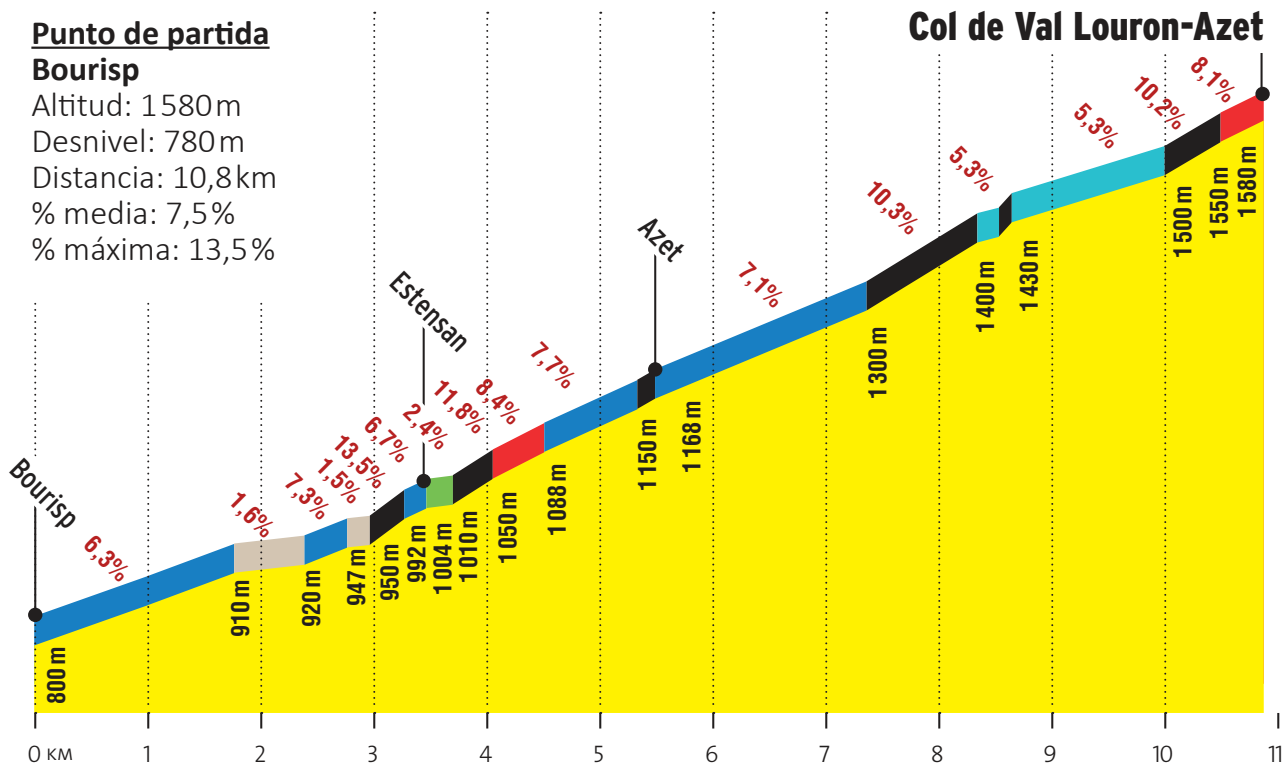

COL DE VAL LOURON-AZET

VERTIENTE OESTE

Punto de partida

Génos

Altitud: 1580m

Desnivel: 620m

Distancia: 7,5 km

% media: 9%

% máxima: 13,6%

Col de Val Louron-Azet

0-1,9% 2-3,9% 4-5,9% 6-7,9% 8-9,9% 10% et +

COL DE VAL LOURON-AZET

VERTIENTE ESTE

Punto de partida

Bourisp

Altitud: 1580m

Desnivel: 780m

Distancia: 10,8km

% media: 7,5%

% máxima: 13,5%

Col de Val Louron-Azet

0-1,9% 2-3,9% 4-5,9% 6-7,9% 8-9,9% 10% et +