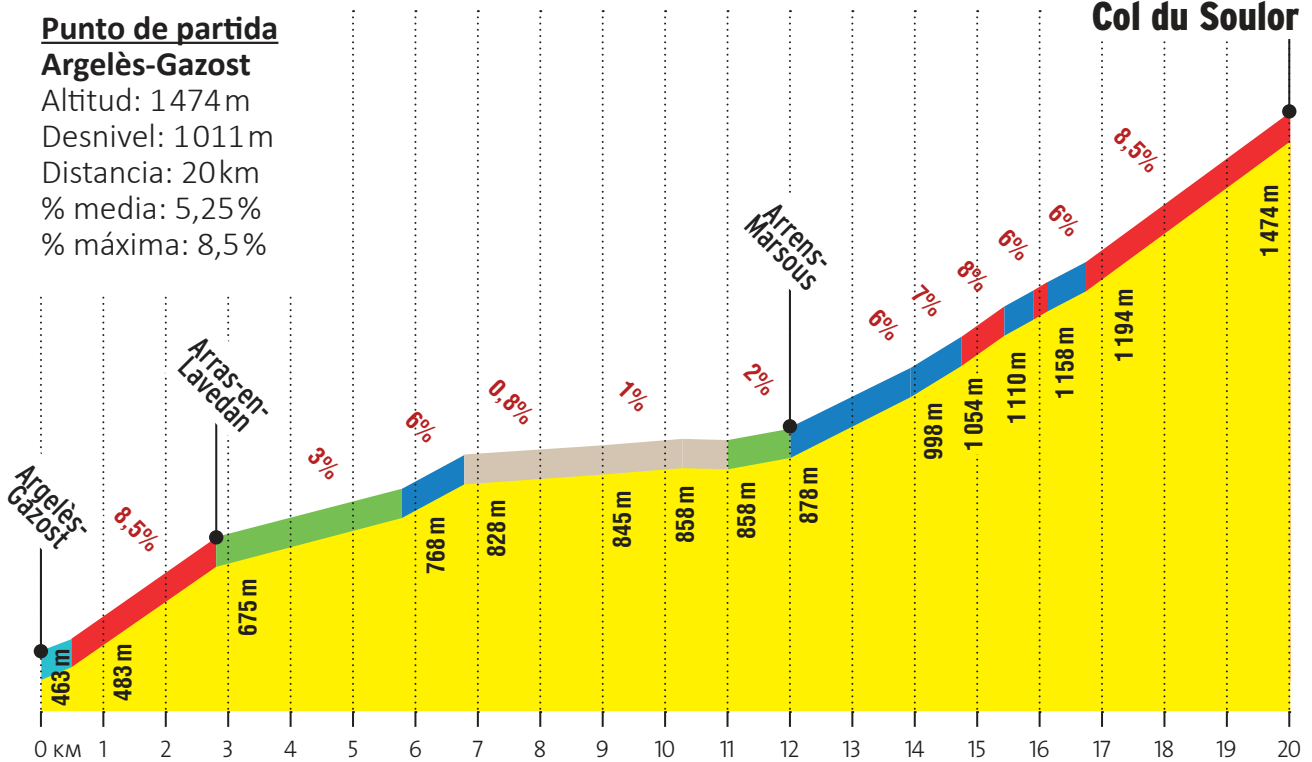

COL DU SOULOR

VERTIENTE OESTE

Punto de partida

Ferrières

Altitud: 1474 m

Desnivel: 900 m

Distancia: 12 km

% media: 7,5%

% máxima: 9%

Col du Soulor

0-1,9% 2-3,9% 4-5,9% 6-7,9% 8-9,9% 10% et +

COL DU SOULOR

VERTIENTE ESTE

Punto de partida

Argelès-Gazost

Altitud: 1474 m

Desnivel: 1011 m

Distancia: 20 km

% media: 5,25%

% máxima: 8,5%

Col du Soulor

0-1,9% 2-3,9% 4-5,9% 6-7,9% 8-9,9% 10% et +