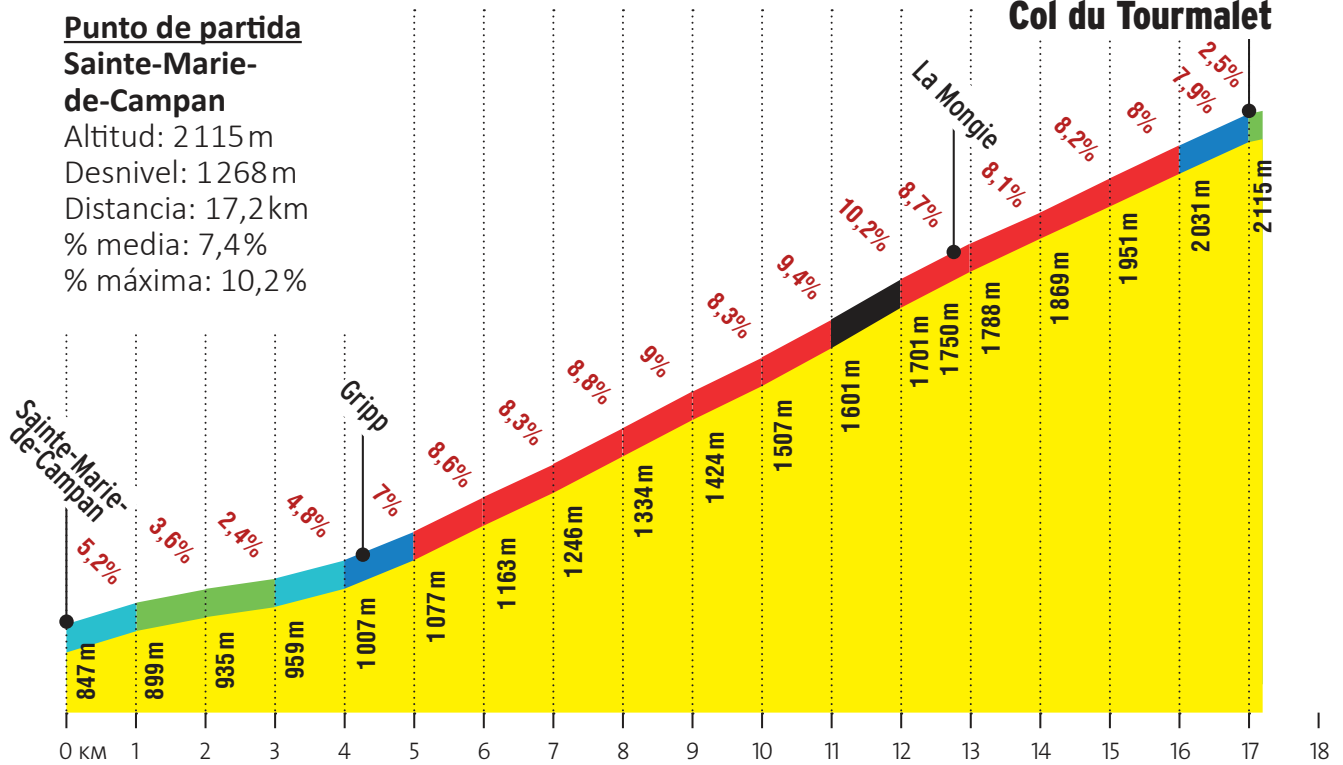

COL DU TOURMALET

VERTIENTE OESTE

Punto de partida

Luz-Saint-Sauveur

Altitud: 2115 m

Desnivel: 1404 m

Distancia: 19 km

% media: 7,4%

% máxima: 10,2%

Col du Tourmalet

0-1,9% 2-3,9% 4-5,9% 6-7,9% 8-9,9% 10% et +

COL DU TOURMALET

VERTIENTE ESTE

Punto de partida

Sainte-Marie-de-Campan

Altitud: 2115 m

Desnivel: 1268 m

Distancia: 17,2 km

% media: 7,4%

% máxima: 10,2%

Col du Tourmalet

0-1,9% 2-3,9% 4-5,9% 6-7,9% 8-9,9% 10% et +