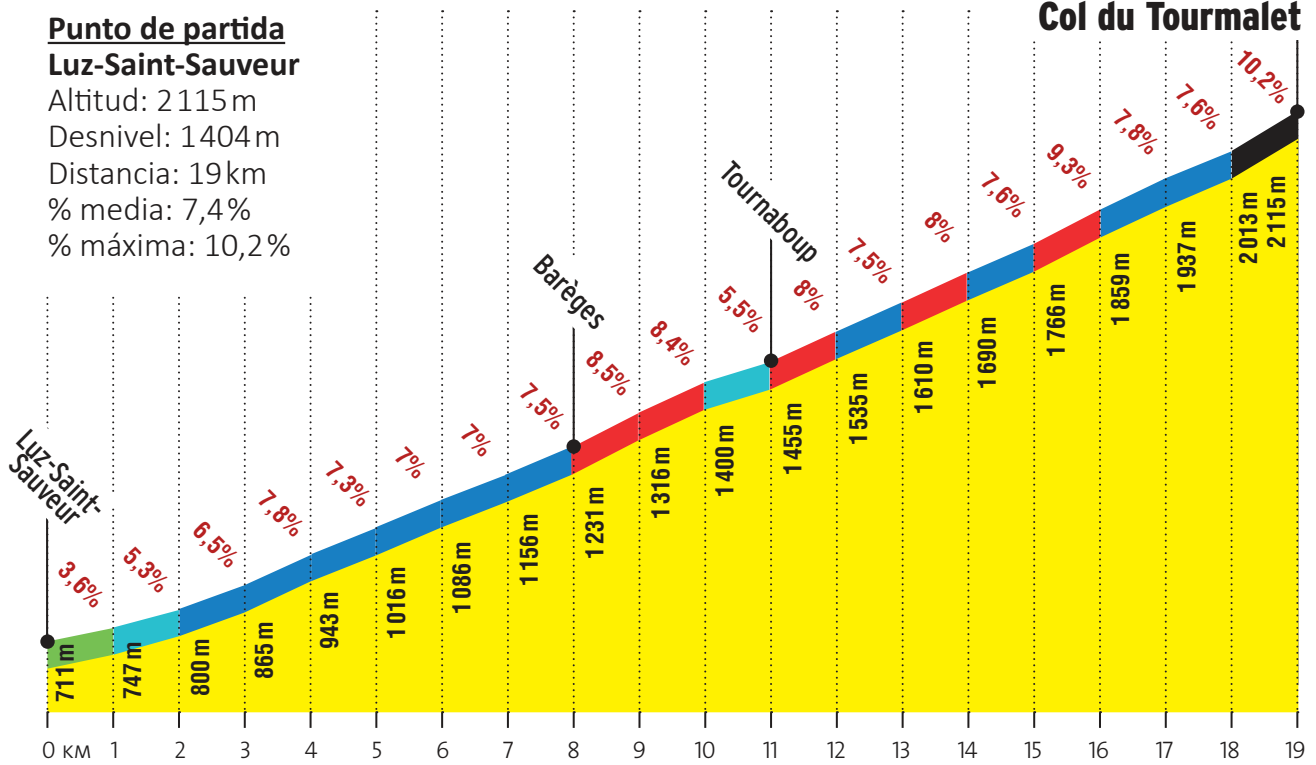

COL DU TOURMALET

VERTIENTE OESTE

Punto de partida

Luz-Saint-Sauveur

Altitud: 2115 m

Desnivel: 1404 m

Distancia: 19 km

% media: 7,4%

% máxima: 10,2%

Col du Tourmalet

0-1,9% 2-3,9% 4-5,9% 6-7,9% 8-9,9% 10% et +

COL DU TOURMALET

VERTIENTE ESTE

Punto de partida

Sainte-Marie-de-Campan

Altitud: 2115 m

Desnivel: 1268 m

Distancia: 17,2 km

% media: 7,4%

% máxima: 10,2%

Col du Tourmalet

0-1,9% 2-3,9% 4-5,9% 6-7,9% 8-9,9% 10% et +