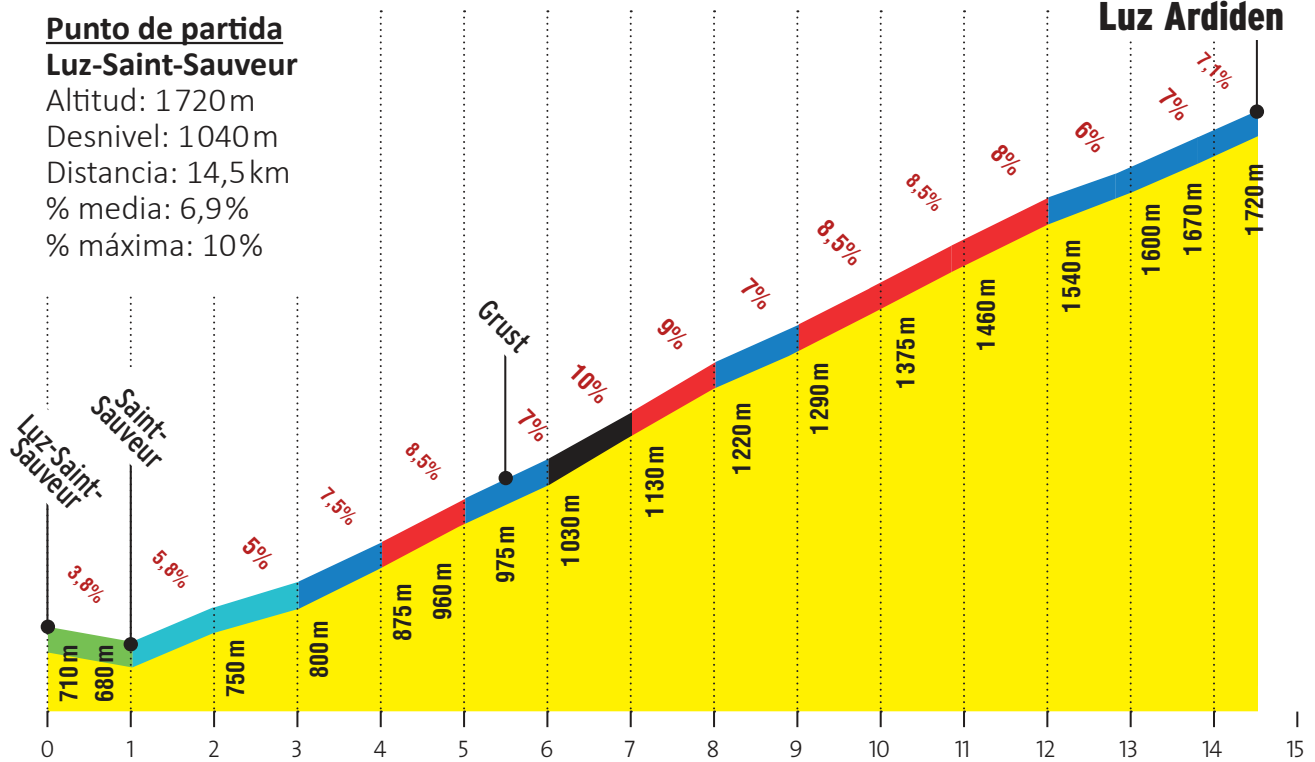

ASCENSIÓN DE LUZ ARDIDEN

Punto de partida

Luz-Saint-Sauveur

Altitud: 1720 m

Desnivel: 1040 m

Distancia: 14,5 km

% media: 6,9%

% máxima: 10%

Luz Ardiden

0-1,9% 2-3,9% 4-5,9% 6-7,9% 8-9,9% 10% et +